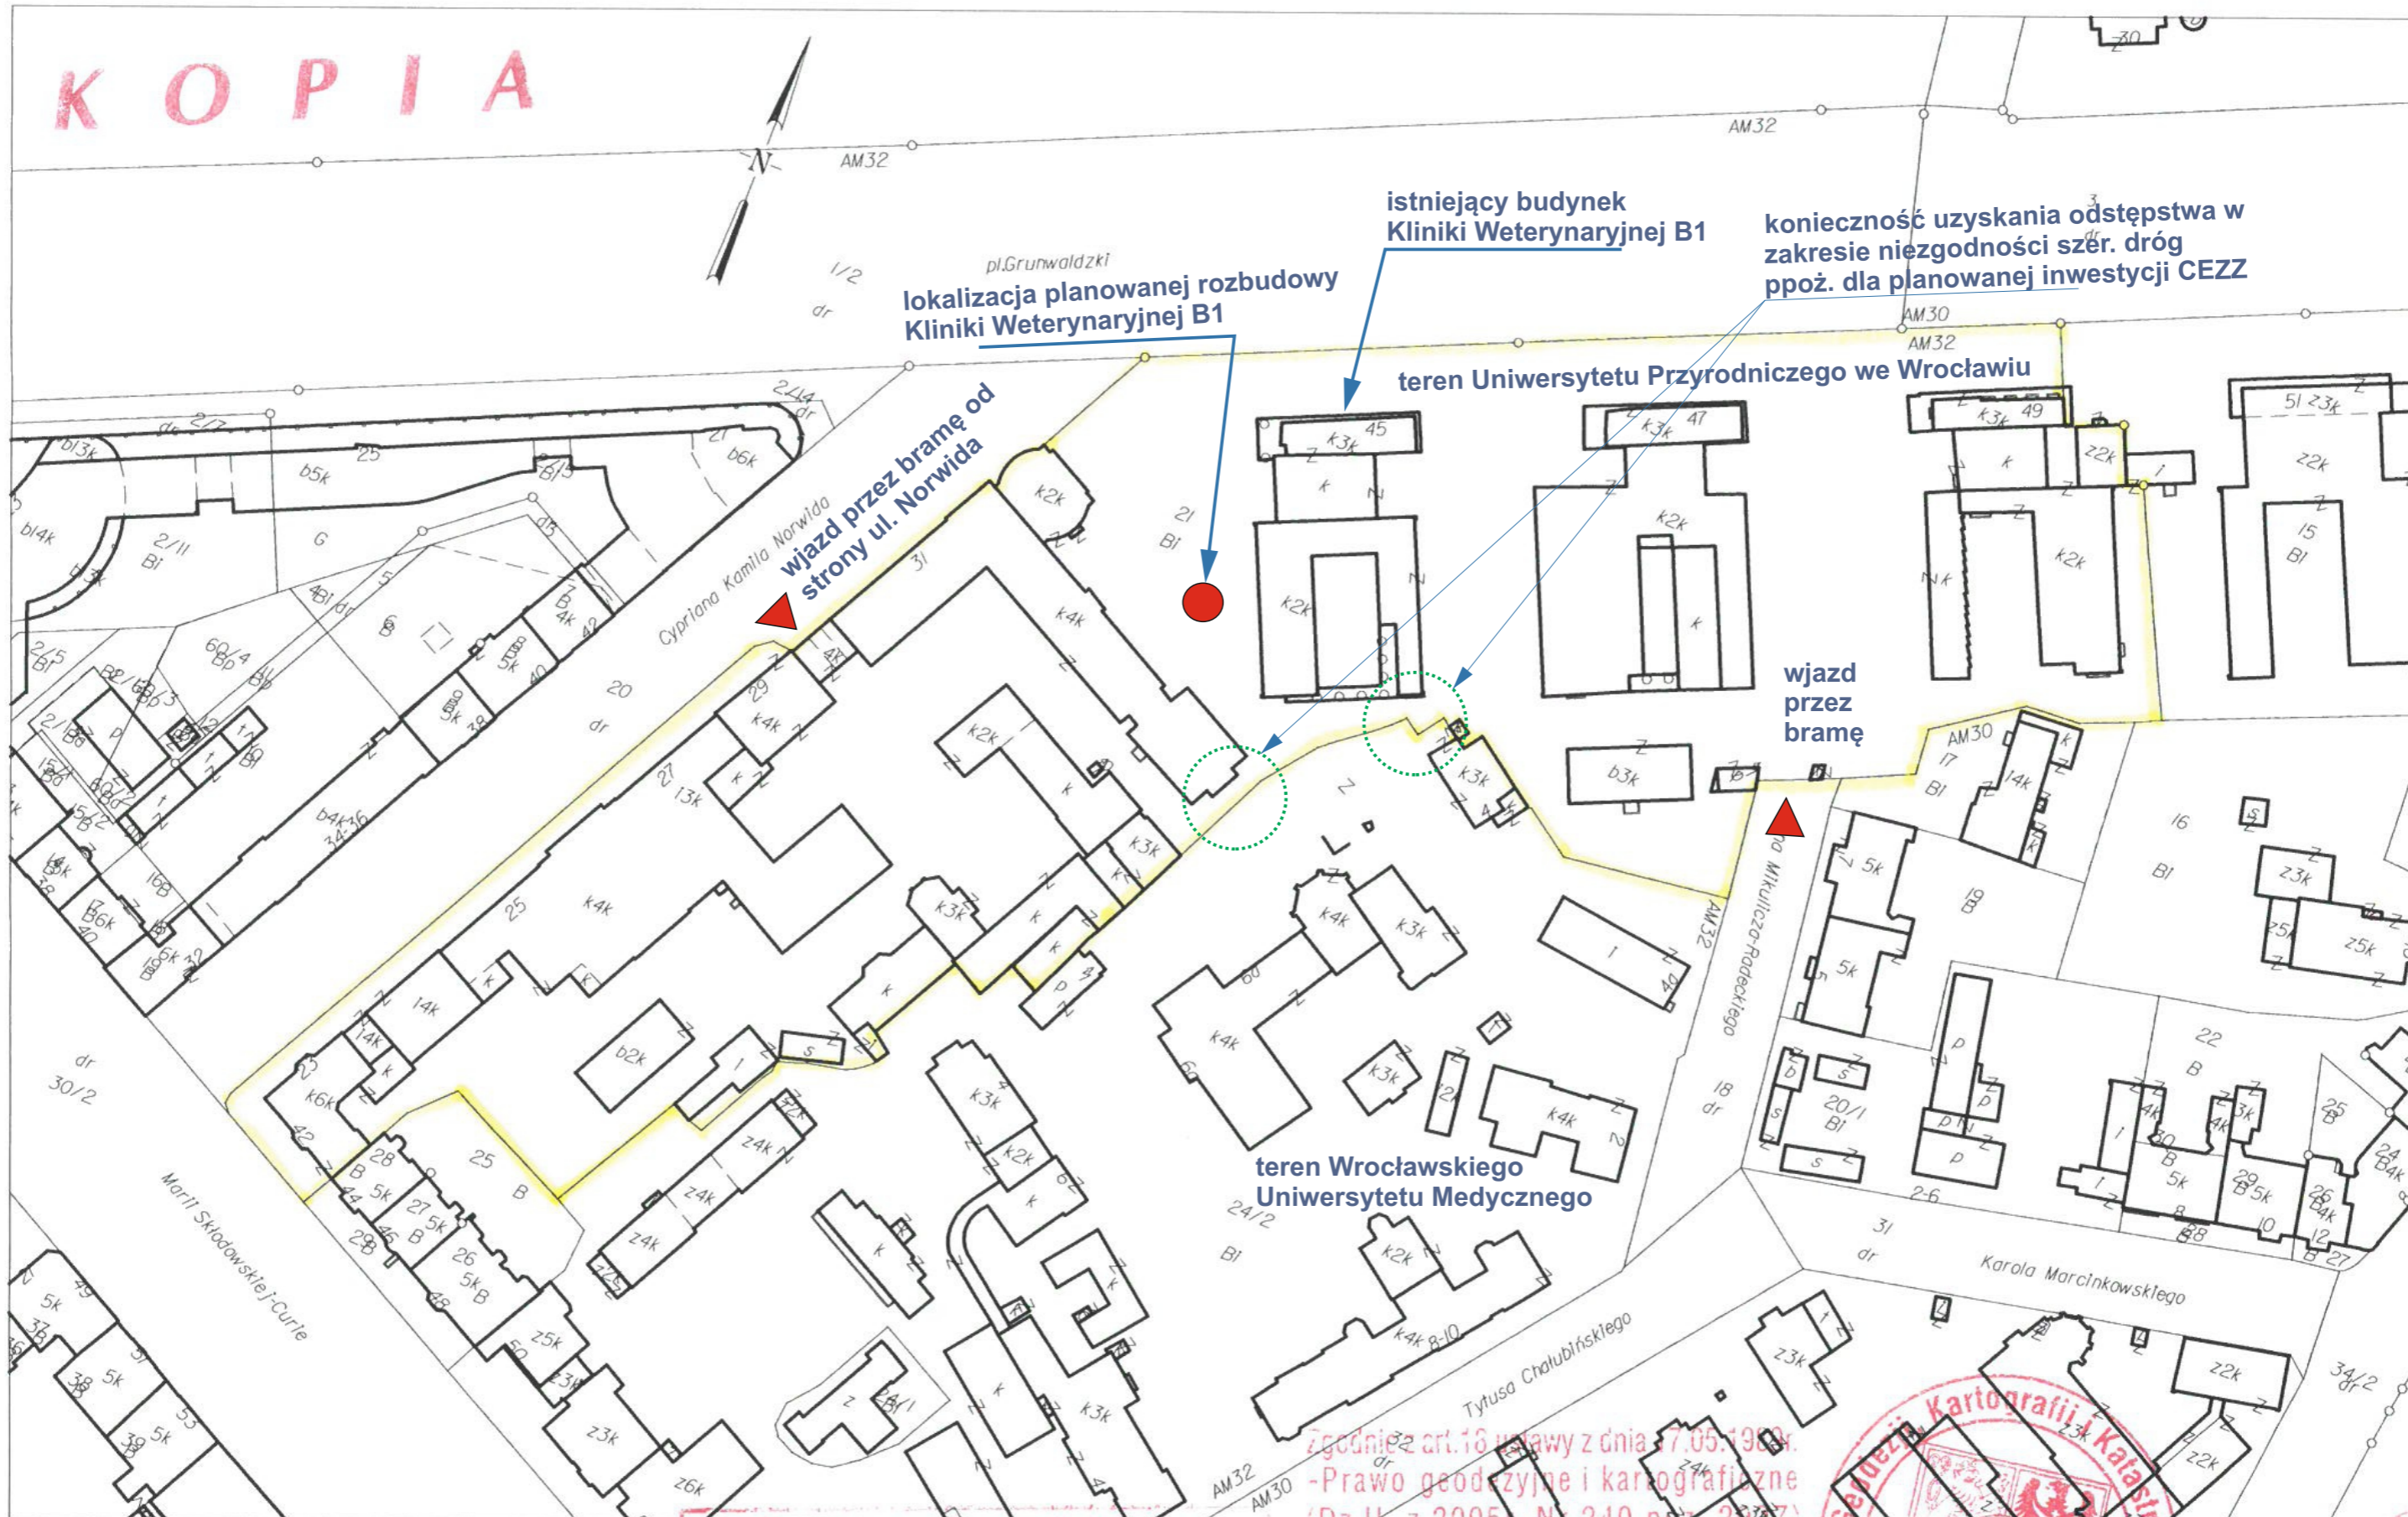

K O P I A

WYRYS Z MAPY EWIDENCYJNEJ

M. Wrocław
 Obręb: Plac Grunwaldzki
 Arkusz: 32
 Skala 1:2000

ZARZĄD GEODEZJI I KATASTRU MIEJSKIEGO we Wrocławiu
 Biuro Katastru Miejskiego
 51-163 Wrocław, Al. Marcina Kromera
 tel. 71 722 151 do 151
 DZ.7132/2009

D. K. N. C. ... jest wytysem z mapy ewidencyjnej wydanej dla Uniwersytetu Przyrodniczego we Wrocławiu ... nie przeznaczony do ...

Zgodnie z art. 16 ustawy z dnia 27.05.1988r. -Prawo geodezyjne i kartograficzne (Dz.U. z 2005r. Nr 240 pol. 2027) rozpowszechnianie, rozpraszanie oraz reprodukcje w celu rozpowszechniania i rozpraszania niniejszej mapy wymaga zezwolenia Prezydenta Wrocławia.

Kartografii i Katastru Miejskiego
 STARSZY GEODETA
 mgr inż. Katarzyna Kąkol
 20.04.2009