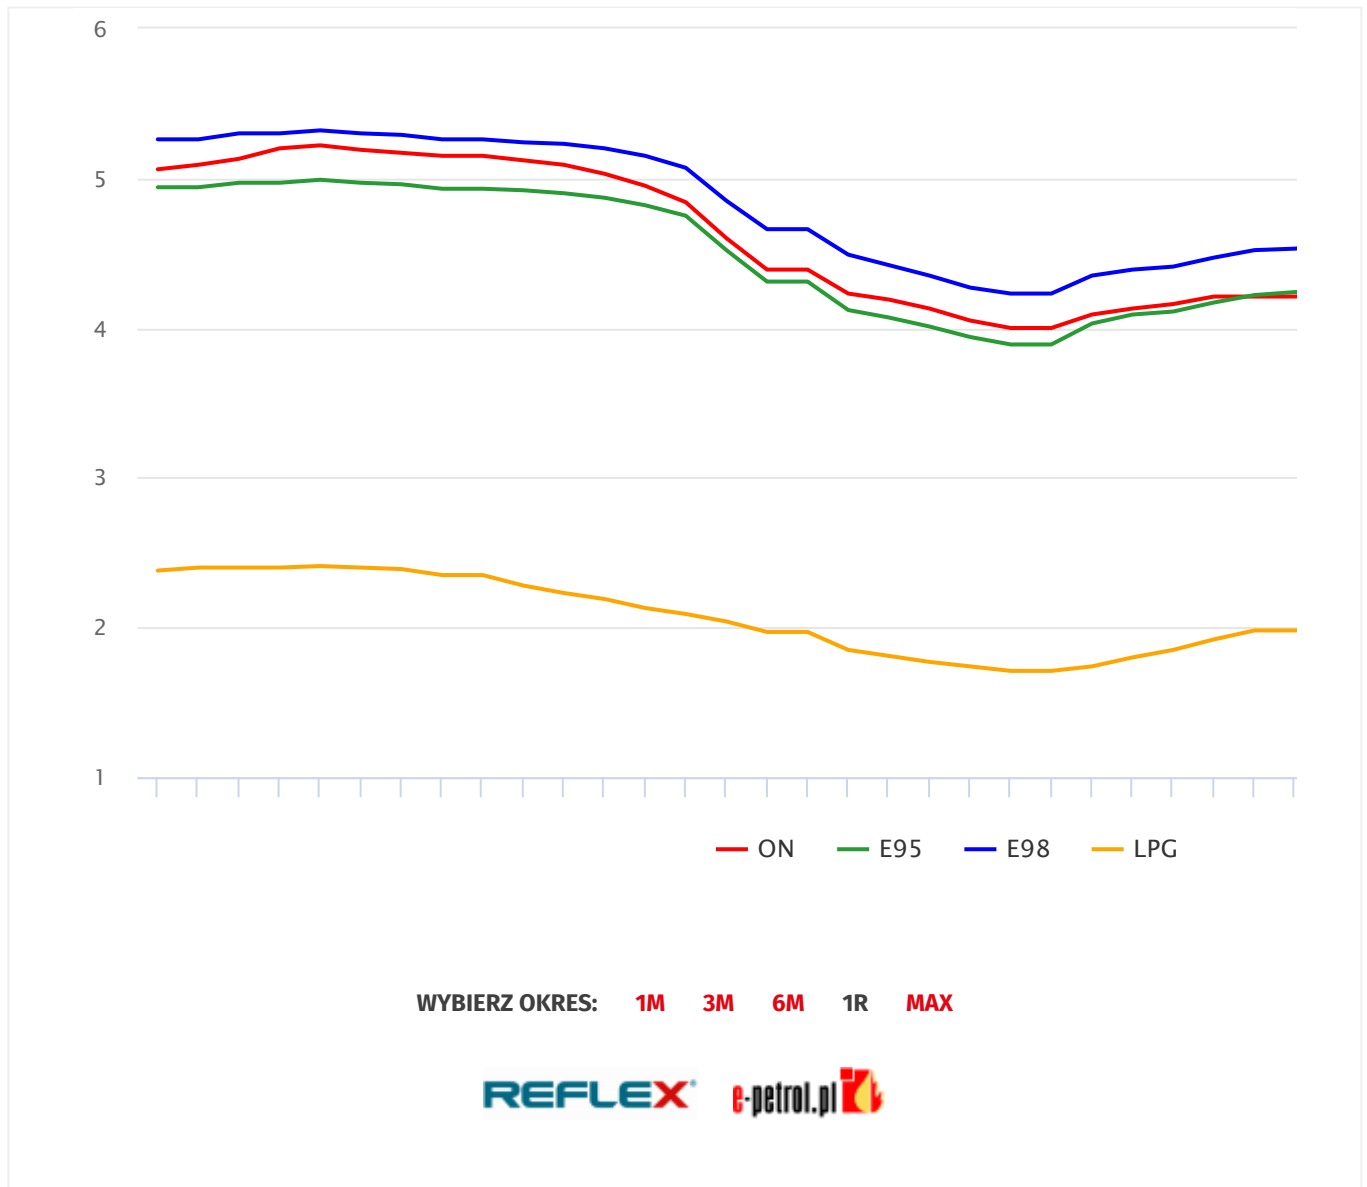

Wybierz miasto

Detaliczne ceny paliw w poszczególnych miastach wojewódzkich w dniu 2020-12-09

MIASTO	ON	E95	E98	LPG
Białystok				
Bydgoszcz				
Gdańsk				

Używamy ciasteczek, by ułatwić korzystanie z naszego serwisu.

Klikając jakikolwiek odnośnik na tej stronie wyrażasz zgodę na ustawienie plików cookie.

Nie, chcę się dowiedzieć więcej »

Tak, zgadzam się