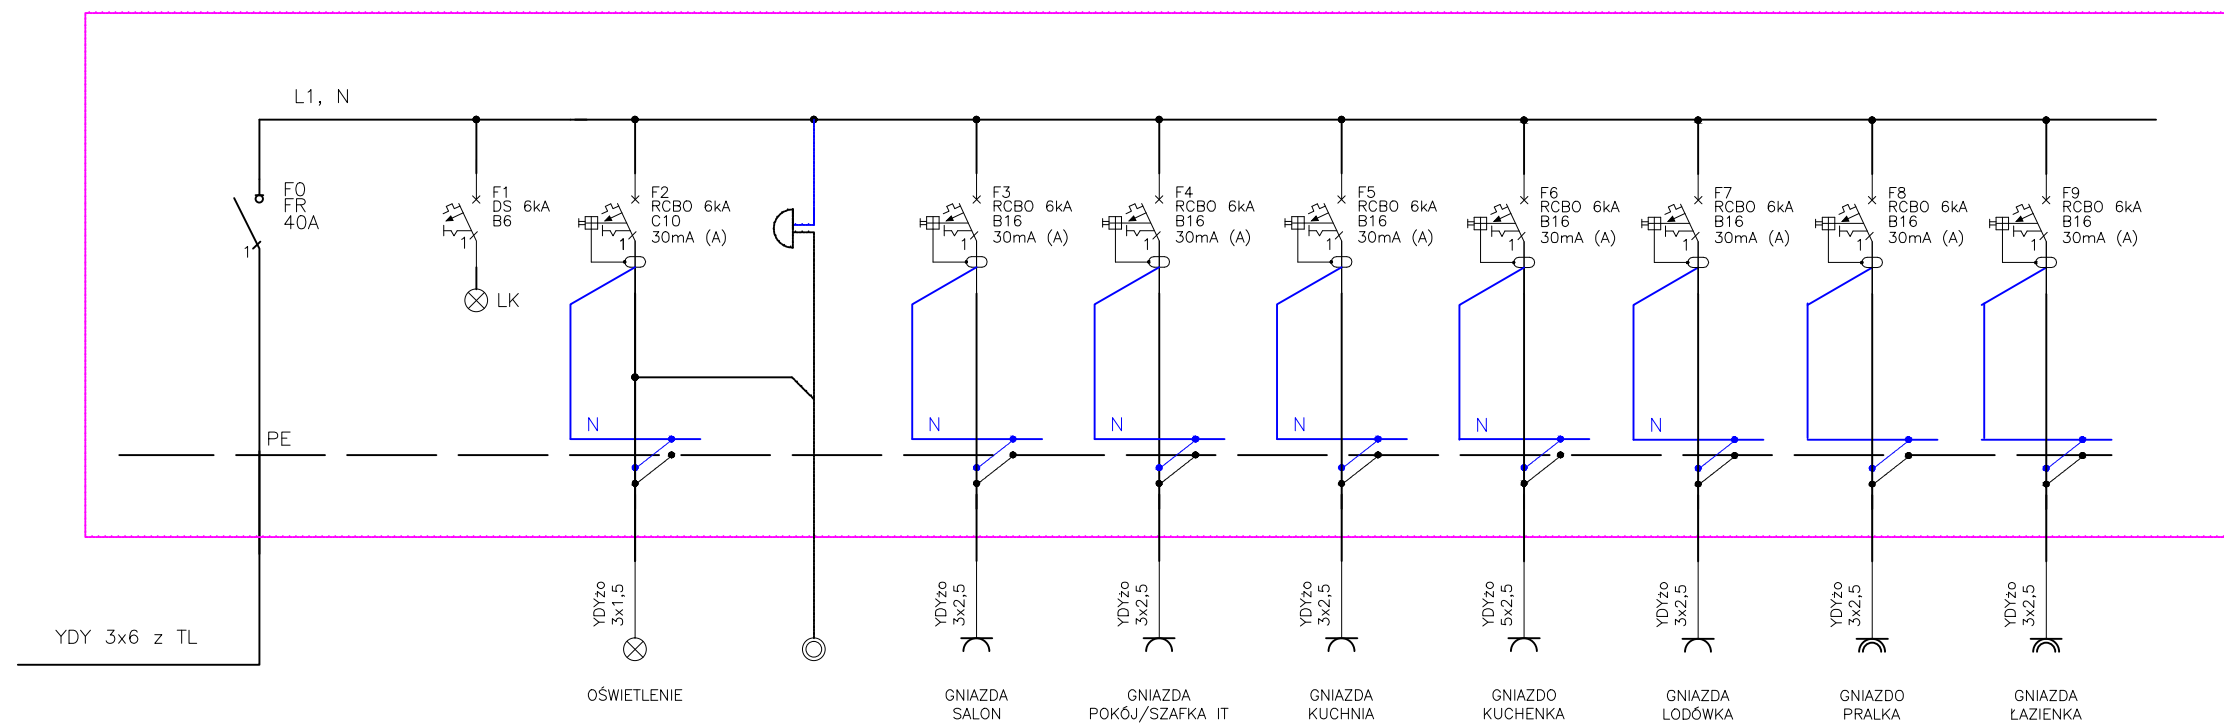

Tablica mieszkaniowa TM w obudowie natynkowej 1x22

SAMOCZYNNE ODŁĄCZENIE ZASILANIA

	Inwestor UNIwersytet PRzyrodniczy WE WROCLAWIU ul. C. K. Norwida 25 50-375 Wrocław	
	Temat Remont mieszkania przy ul. Kazimierza Wielkiego 73/6 we Wrocławiu	
Projektant:	mgr inż. Jerzy Policht	DOS/0397/PBE/18
Nazwa rysunku Schemat rozdzielnic TM		
Data 06.2022	Skala ---	
Stadium Projekt Wykonawczy		
Branża ELEKTRYCZNA	Numer rysunku E-1	