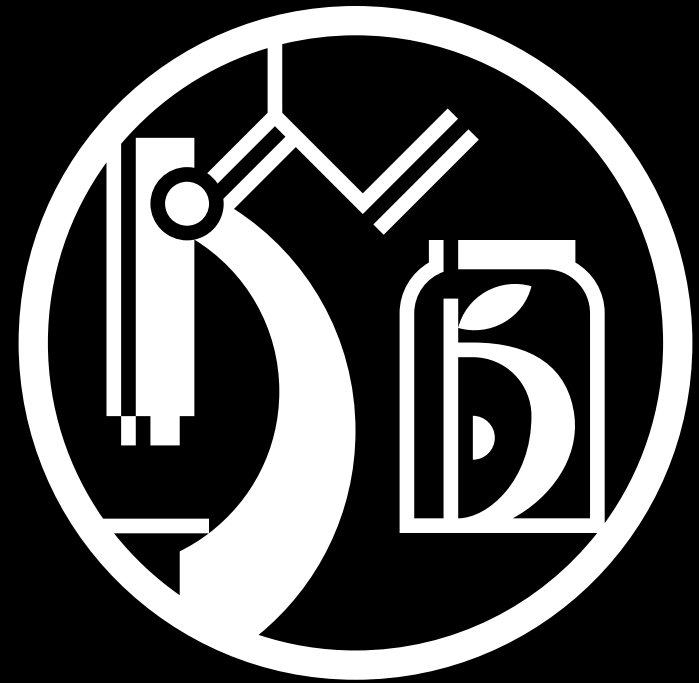

CMYK 0 / 0 / 0 / 100

RGB 0 / 0 / 0

HEX #000000

PANTONE PROCESS BLACK