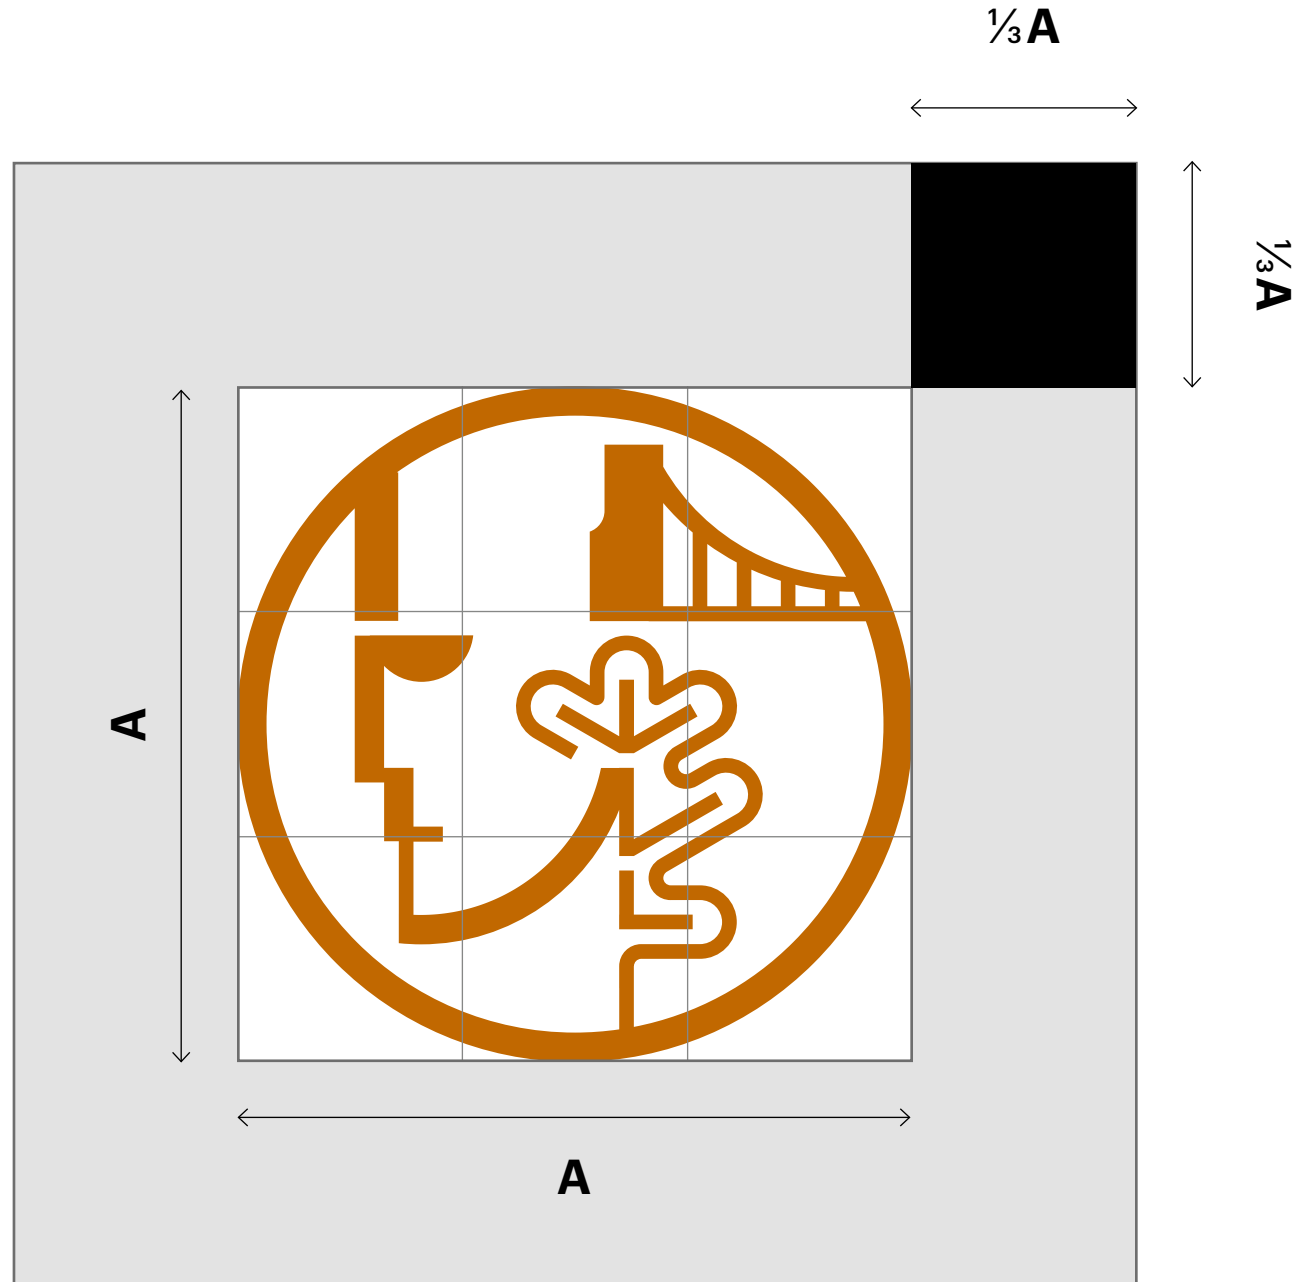

RGB 192 / 105 / 21

HEX #c06915

PANTONE 167

CMYK 0 / 0 / 0 / 100

RGB 0 / 0 / 0

HEX #000000

PANTONE PROCESS BLACK

Wydział Biologii i Hodowli Zwierząt
Uniwersytetu Przyrodniczego we Wrocławiu

Prezentacja symbolu Wydziału

CMYK 40 / 65 / 70 / 31

RGB 131 / 82 / 63

HEX #83523f

PANTONE 7593

CMYK 0 / 0 / 0 / 100

RGB 0 / 0 / 0

HEX #000000