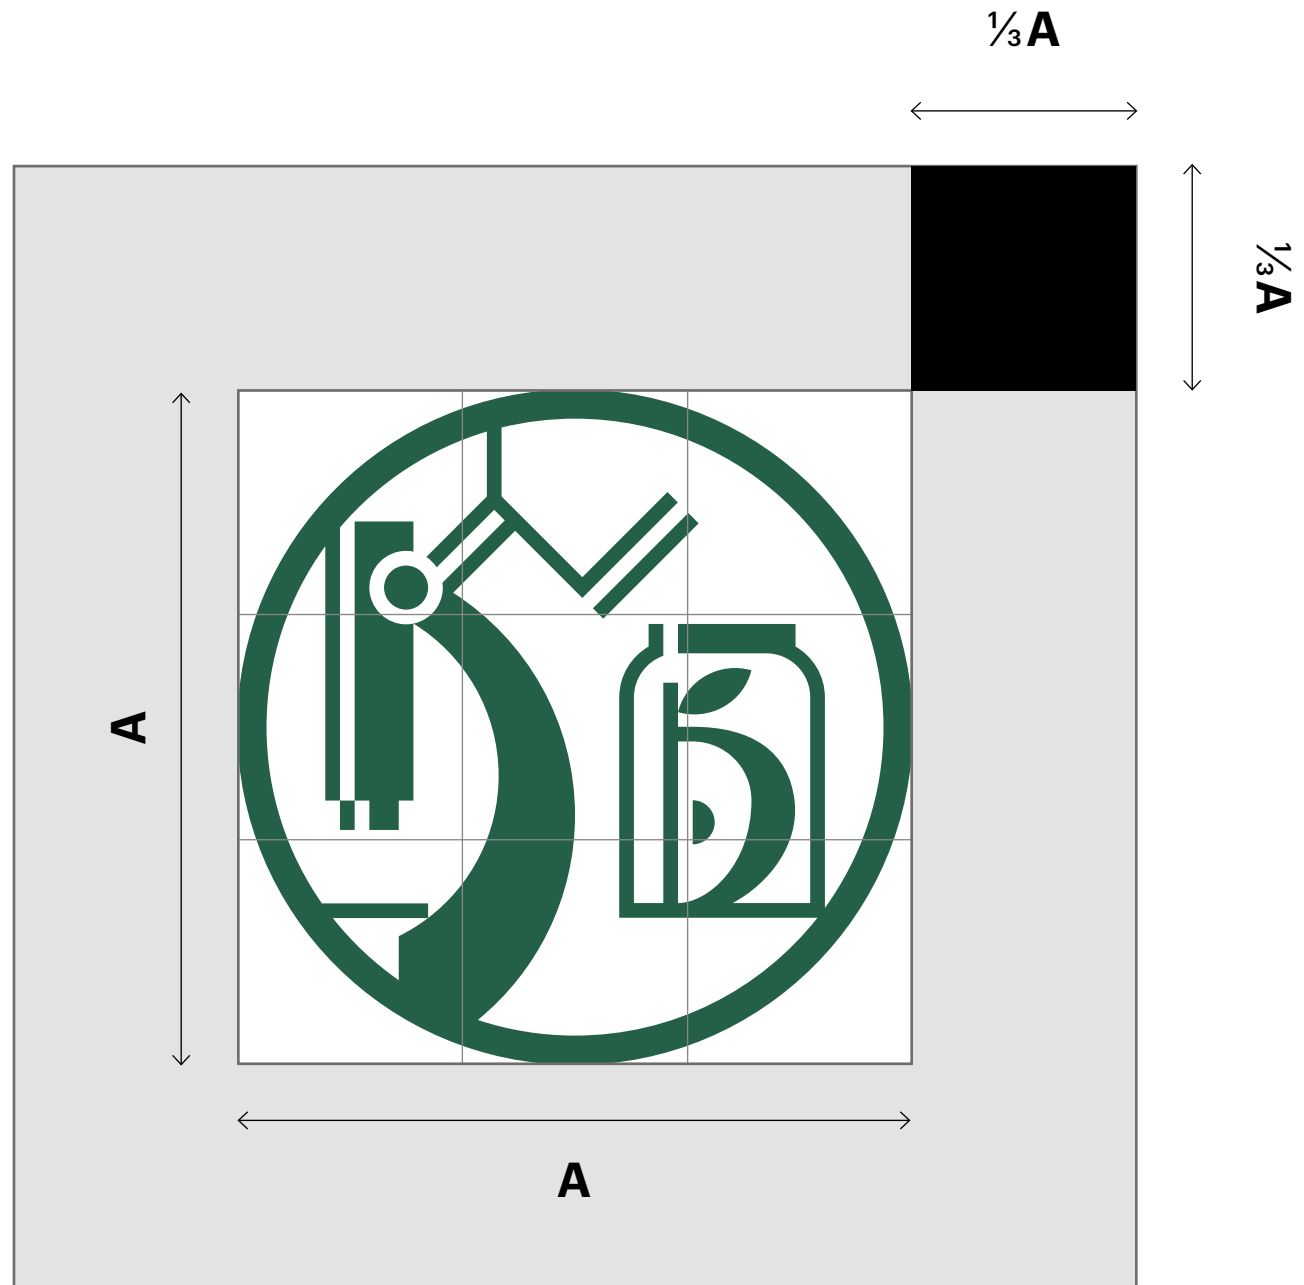

PANTONE 3415

CMYK 0 / 0 / 0 / 100

RGB 0 / 0 / 0

HEX #000000

PANTONE PROCESS BLACK

Wydział Inżynierii Kształtowania Środowiska i Geodezji
Uniwersytetu Przyrodniczego we Wrocławiu

Prezentacja symbolu Wydziału