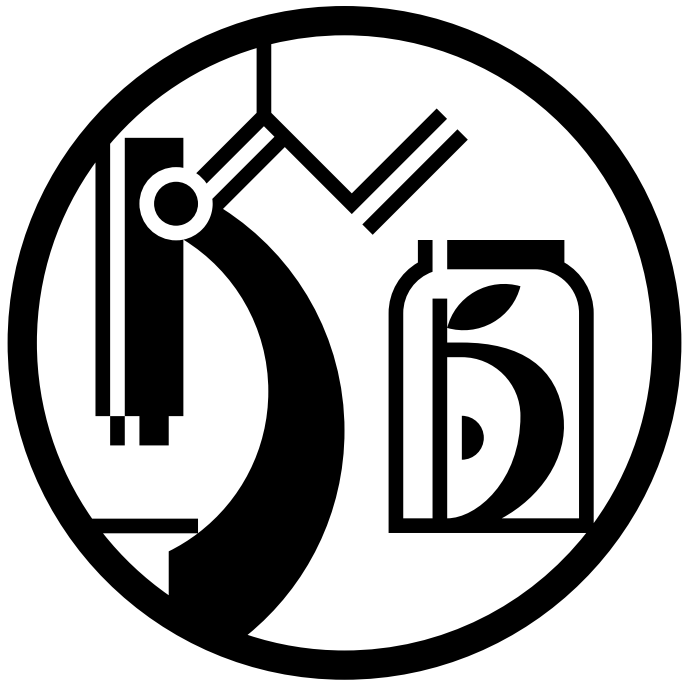

CMYK 0 / 0 / 0 / 100

RGB 0 / 0 / 0

HEX #000000

PANTONE PROCESS BLACK